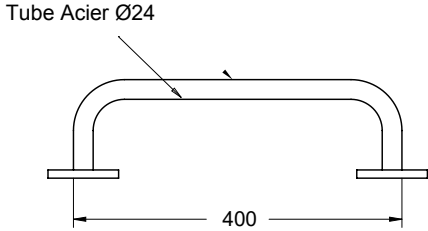

POIGNÉE DE SÉCURITÉ 40x 12cm

Acier inoxydable A4 316
Revêtement en poudre jaune RAL1016
Poids 2,8kg

Échelle de dessin 1:10

Isométrique

Trous de fixation, M12

Vue de dessus

vue de côté

Vue de face