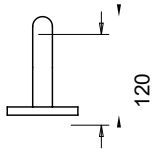

POIGNÉE DE SÉCURITÉ 40x 12cm

Acier inoxydable A4 316
Revêtement en poudre jaune RAL1016
Poids 2,8kg

Échelle de dessin 1:10

Isométrique

Trous de fixation, M12

Vue de dessus

vue de côté

Vue de face