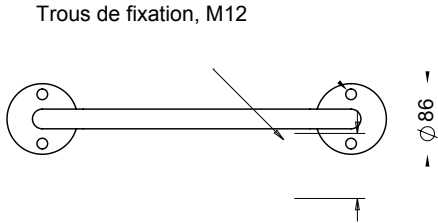

POIGNÉE DE SÉCURITÉ 40x 12cm

Acier inoxydable A4 316
Revêtement en poudre jaune RAL1016
Poids 2,8kg

Échelle de dessin 1:10

Isométrique

Trous de fixation, M12

Vue de dessus

vue de côté

Vue de face